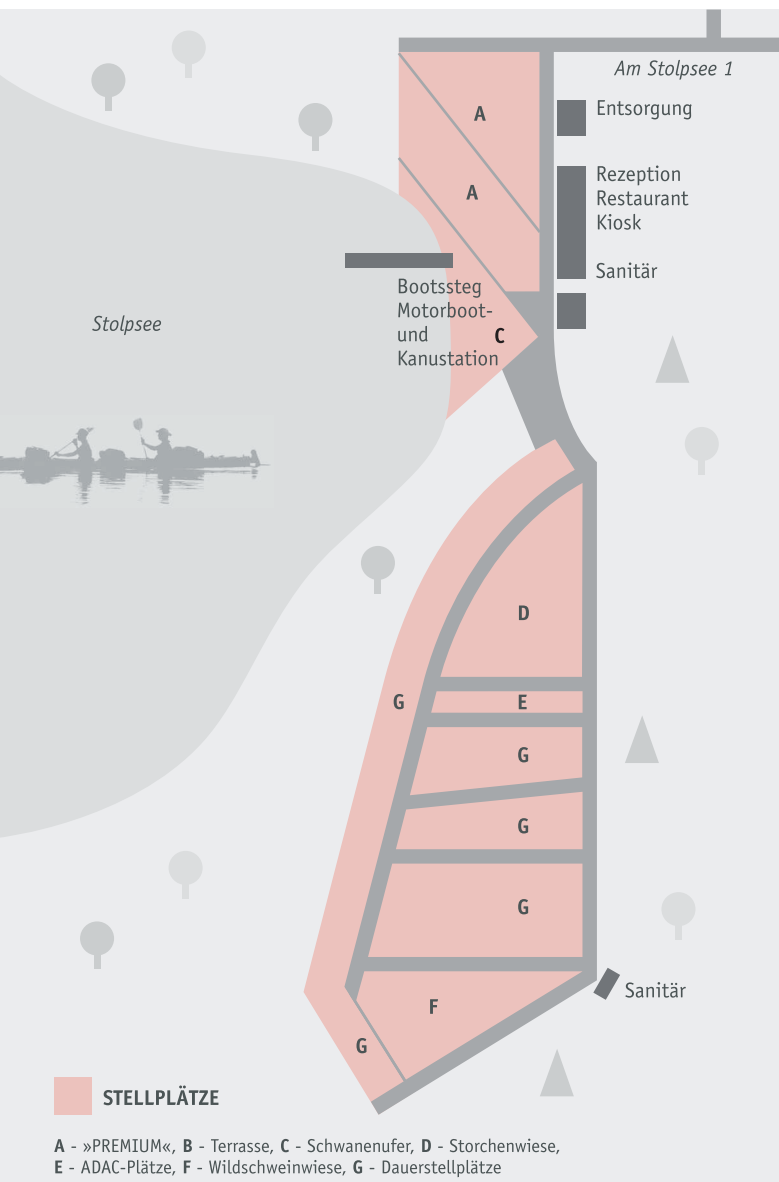

CAMPINGPARK HIMMELPFORT

LAGEPLAN

... EINFACH HIMMLISCH

PREISLISTE CAMPING 2023

UNSER SERVICE

Keine weiteren Kosten für Duschen, Wasser, Abwasser, Müll- und Umweltgebühren. Reservierung möglich, keine Kurtaxe.

Stellplätze <i>(s. Vorderseite)</i>	A	B	C	D,E,F
Backpacker zu Fuß, Kanu oder Rad				
pro Erwachsener <i>(ab 16 Jahre)</i>	x	x	12,50	12,50
pro Kind <i>(bis 2 Jahre)</i>	x	x	frei	frei
pro Kind <i>(3 - 15 Jahre)</i>	x	x	5,90	5,90
Camper/Campervan				
incl. Stellplatz 1 EW Strom, Dusche	27,00	25,00	x	23,00
jeder weitere Erwachsener	12,50	12,50	x	12,50
jedes weitere Kind <i>(3 - 15 Jahre)</i>	5,90	5,90	x	5,90
jedes weitere Kind <i>(bis 2 Jahre)</i>	frei	frei	x	frei
Extras				
Boot am Steg				4,50
Haustiere				4,50
Auto / Krad / Anhänger				3,00
Waschmaschine / Trockner				4,50
Energiepauschale			4,00 /Tag	
Buchungsgebühr				10,00
Stornogebühr				30,00
Strom/Tag <i>(auf Anfrage)</i>				4,70