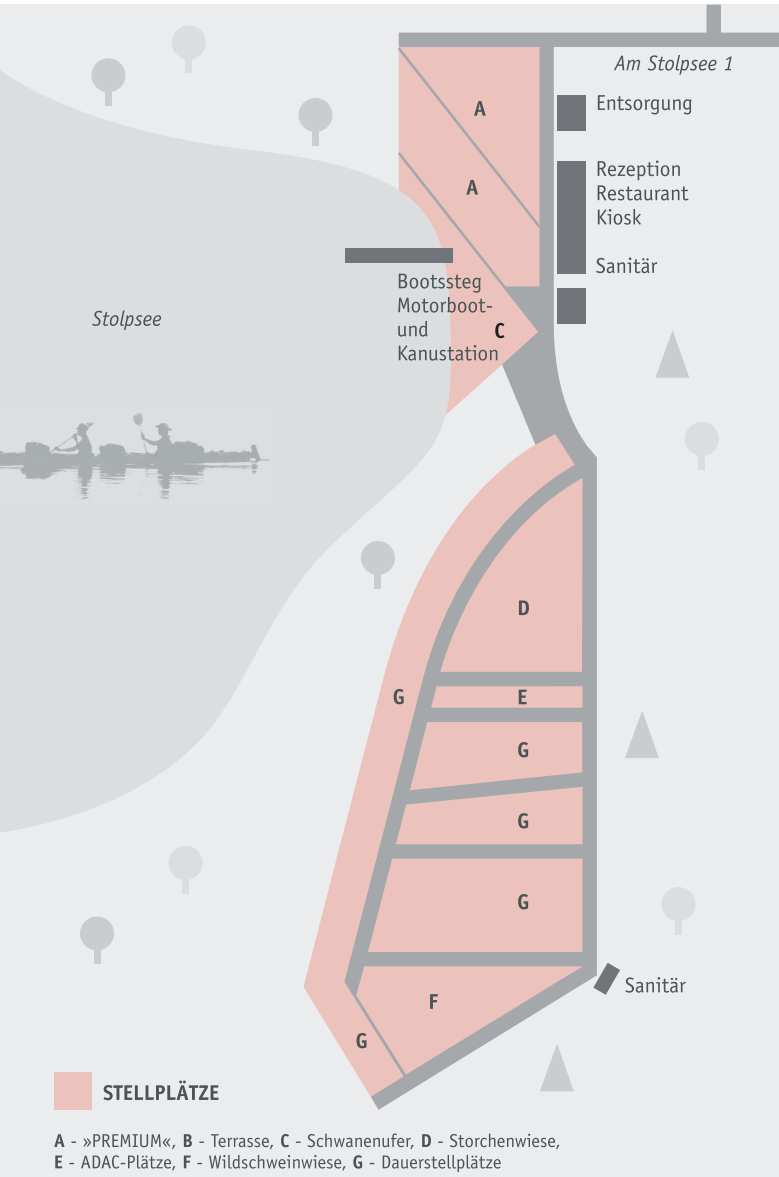

CAMPINGPARK HIMMELPFORT

LAGEPLAN

... EINFACH HIMMLISCH

PREISLISTE CAMPING 2022

UNSER SERVICE

Keine weiteren Kosten für Strom (6 Ampere), Wasser, Abwasser, Müll- und Umweltgebühren.
Reservierung möglich, keine Kurtaxe.

Stellplätze (s. Vorderseite)	A	B	C	D,E,F
Backpacker zu Fuß, Kanu oder Rad				
pro Erwachsener (ab 16 Jahre)	x	x	12,00	12,00
pro Kind (bis 2 Jahre)	x	x	frei	frei
pro Kind (3 - 15 Jahre)	x	x	5,50	5,50
Camper/Campervan				
incl. Stellplatz 1 EW Strom, Dusche	25,00	23,00	x	21,00
jeder weitere Erwachsener	12,00	12,00	x	12,00
jedes weitere Kind (3 - 15 Jahre)	5,50	5,50	x	5,50
jedes weitere Kind (bis 2 Jahre)	frei	frei	x	frei
Extras				
Boot am Steg				4,00
Haustiere				4,00
Auto / Krad / Anhänger				2,50
Waschmaschine / Trockner				4,00
Gasflasche 3/5/11 Kg			auf Anfrage	
Buchungsgebühr				10,00
Stornogebühr				30,00
Strom/Tag				4,00