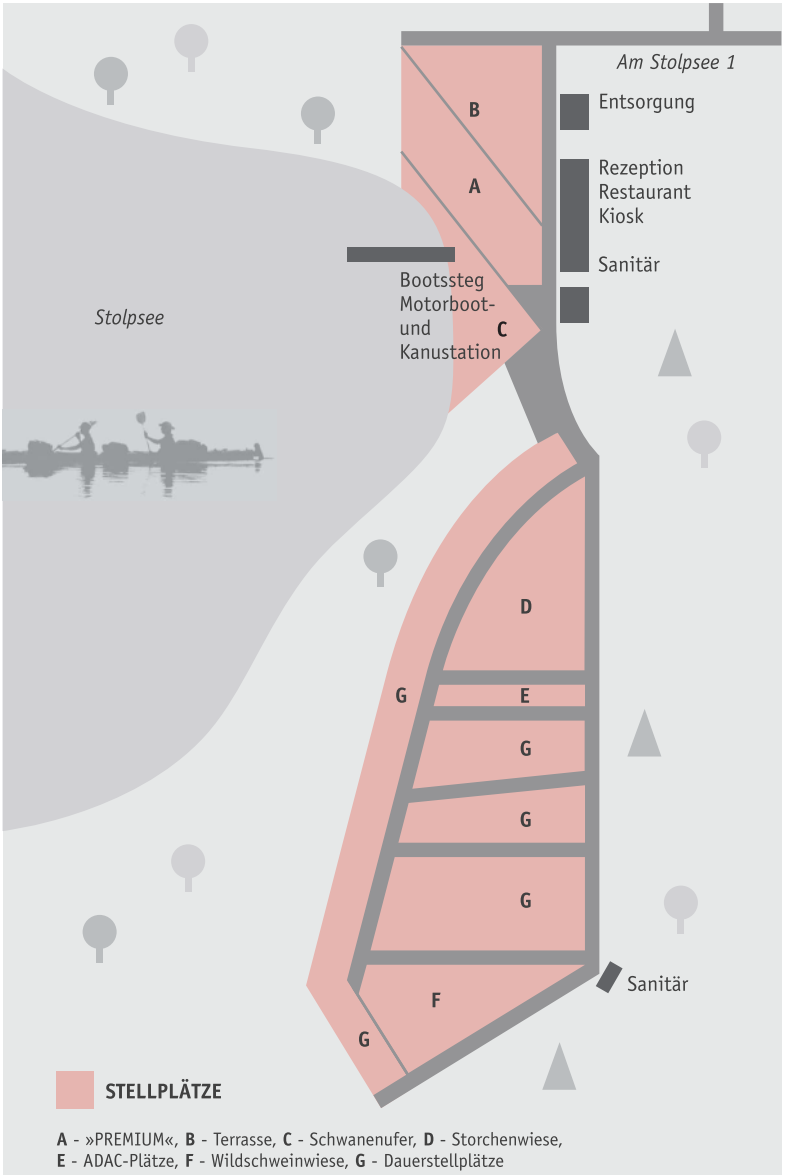

CAMPINGPARK HIMMELPFORT

LAGEPLAN

... EINFACH HIMMLISCH

CAMPINGPARK HIMMELPFORT

PREISLISTE CAMPING 2020

UNSER SERVICE

Keine weiteren Kosten für Strom (6 Ampere), Wasser, Abwasser, Müll- und Umweltgebühren.
Reservierung möglich, keine Kurtaxe.

Stellplätze (s. Vorderseite)	A	B	C	D,E,F
Backpacker zu Fuß, Kanu oder Rad				
pro Erwachsener (ab 16 Jahre)	x	x	11,80	11,80
pro Kind (bis 2 Jahre)	x	x	frei	frei
pro Kind (3 - 15 Jahre)	x	x	4,90	4,90
Camper/Campervan				
incl. Stellplatz 1 EW Strom, Dusche	21,80	20,80	x	18,80
jeder weitere Erwachsener	11,80	11,80	x	11,80
jedes weitere Kind (3 - 15 Jahre)	4,90	4,90	x	4,90
jedes weitere Kind (bis 2 Jahre)	frei	frei	x	frei
Extras				
Boot am Steg				4,00
Boot am Steg m. Übernachtung				11,00
Haustiere				3,50
Auto / Krad / Anhänger				2,00
Waschmaschine / Trockner				4,00
Gasflasche 3/5/11 Kg				auf Anfrage
Buchungsgebühr				10,00
Stornogebühr				30,00

* alle Preise pro Tag und in EUR

NEU! Wohnmobil Service für durchreisende Gäste

Ver- und Entsorgung von Wasser/Abwasser/Müll

Duschen für 2 Personen, kostenloses WLAN

pauschal 4,50 EUR

CAMPINGPARK HIMMELPFORT