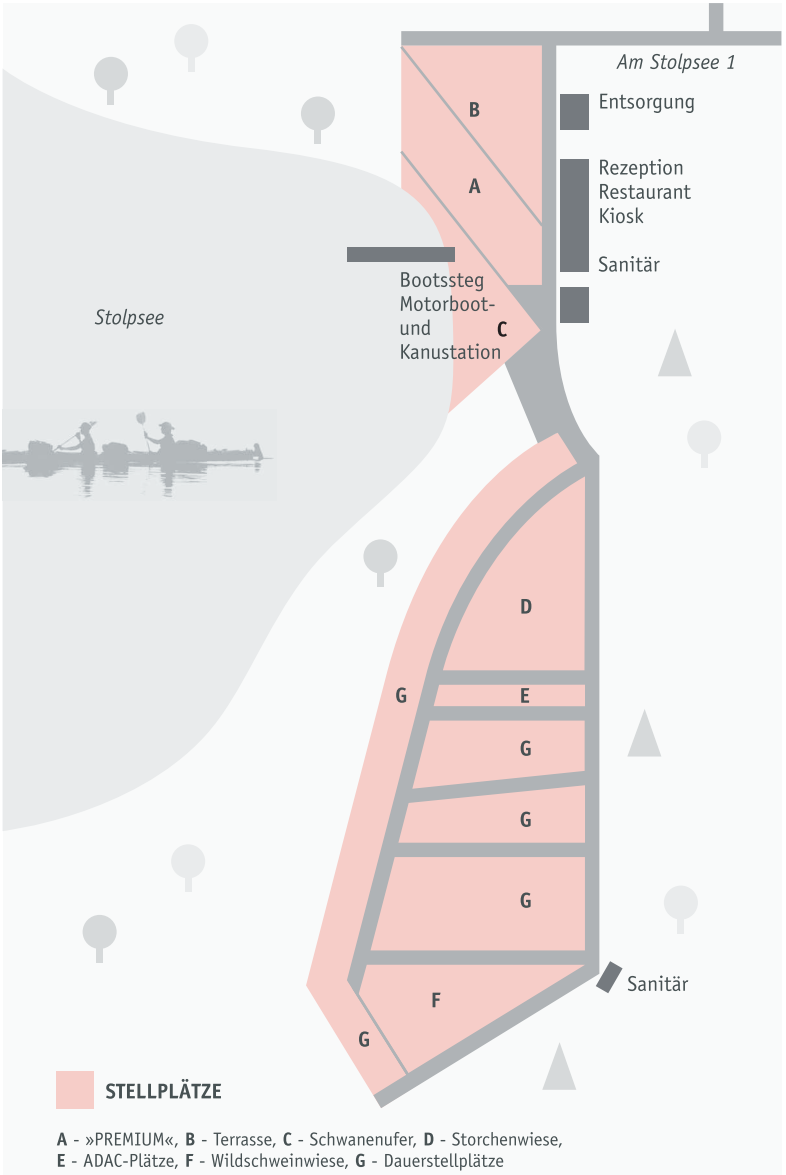

CAMPINGPARK HIMMELPFORT

LAGEPLAN

... EINFACH HIMMLISCH

CAMPINGPARK HIMMELPFORT

PREISLISTE CAMPING 2019

UNSER SERVICE

Keine weiteren Kosten für Strom (6 Ampere), Wasser, Abwasser, Müll- und Umweltgebühren.
Reservierung möglich, keine Kurtaxe.

Stellplätze (s. Vorderseite)	A	B	C	D,E,F
Backpacker zu Fuß, Kanu oder Rad				
pro Erwachsener (ab 16 Jahre)	x	x	11,50	11,50
pro Kind (bis 2 Jahre)	x	x	frei	frei
pro Kind (3 - 15 Jahre)	x	x	4,80	4,80
Camper/Campervan				
incl. Stellplatz 1 EW Strom, Dusche	21,50	20,50	x	18,50
jeder weitere Erwachsener	11,50	11,50	x	11,50
jedes weitere Kind (3 - 15 Jahre)	4,80	4,80	x	4,80
jedes weitere Kind (bis 2 Jahre)	frei	frei	x	frei
Extras				
Boot am Steg				4,00
Boot am Steg m. Übernachtung				11,00
Haustiere				3,50
Auto / Krad / Anhänger				2,00
Waschmaschine / Trockner				4,00
Gasflasche 3/5/11 Kg				auf Anfrage
Buchungsgebühr				10,00
Stornogebühr				10,00

* alle Preise pro Tag und in EUR

NEU! Wohnmobil Service für durchreisende Gäste

Ver- und Entsorgung von Wasser/Abwasser/Müll

Duschen für 2 Personen, kostenloses WLAN pauschal 4,50 EUR

CAMPINGPARK HIMMELPFORT